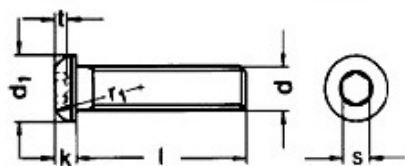

PRODUCT SHEET

Description:

Socket Button Head Screw, M6x35mm, SS/A2, ISO 7380, W/Hex

Item number:

12.03.218-0

Units	Box	Carton	HS Code	Barcode
Pcs.		500	7318155290	
				5704866441650

d	M 6
l	40
d1 max.	10,5
k max.	3,3
r1	5,6
s	4
t min.	2,4